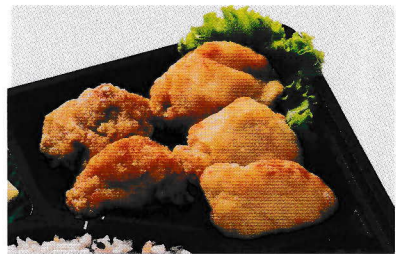

安心・安全な素材

徹底した品質管理のもと安全に飼育された若鶏を独自ルートにより調達。サクサクジューシーな唐揚げづくりに欠かせない「素材」にこだわりました。

味の決め手はタレ

「もも肉」は、本醸淡口醤油と米みそを使用した秘伝のタレ。「むね肉」は、たっぷりのすりおろしりんご、塩麴でじっくり漬け込み、淡路島の藻塩で仕上げた、ジューシーな味わいです。

冷めてもおいしい

食感と風味を最大限に引き出すための手間と調理の工夫により、冷めてもおいしい、たくさん食べても飽きない味を目指しています。